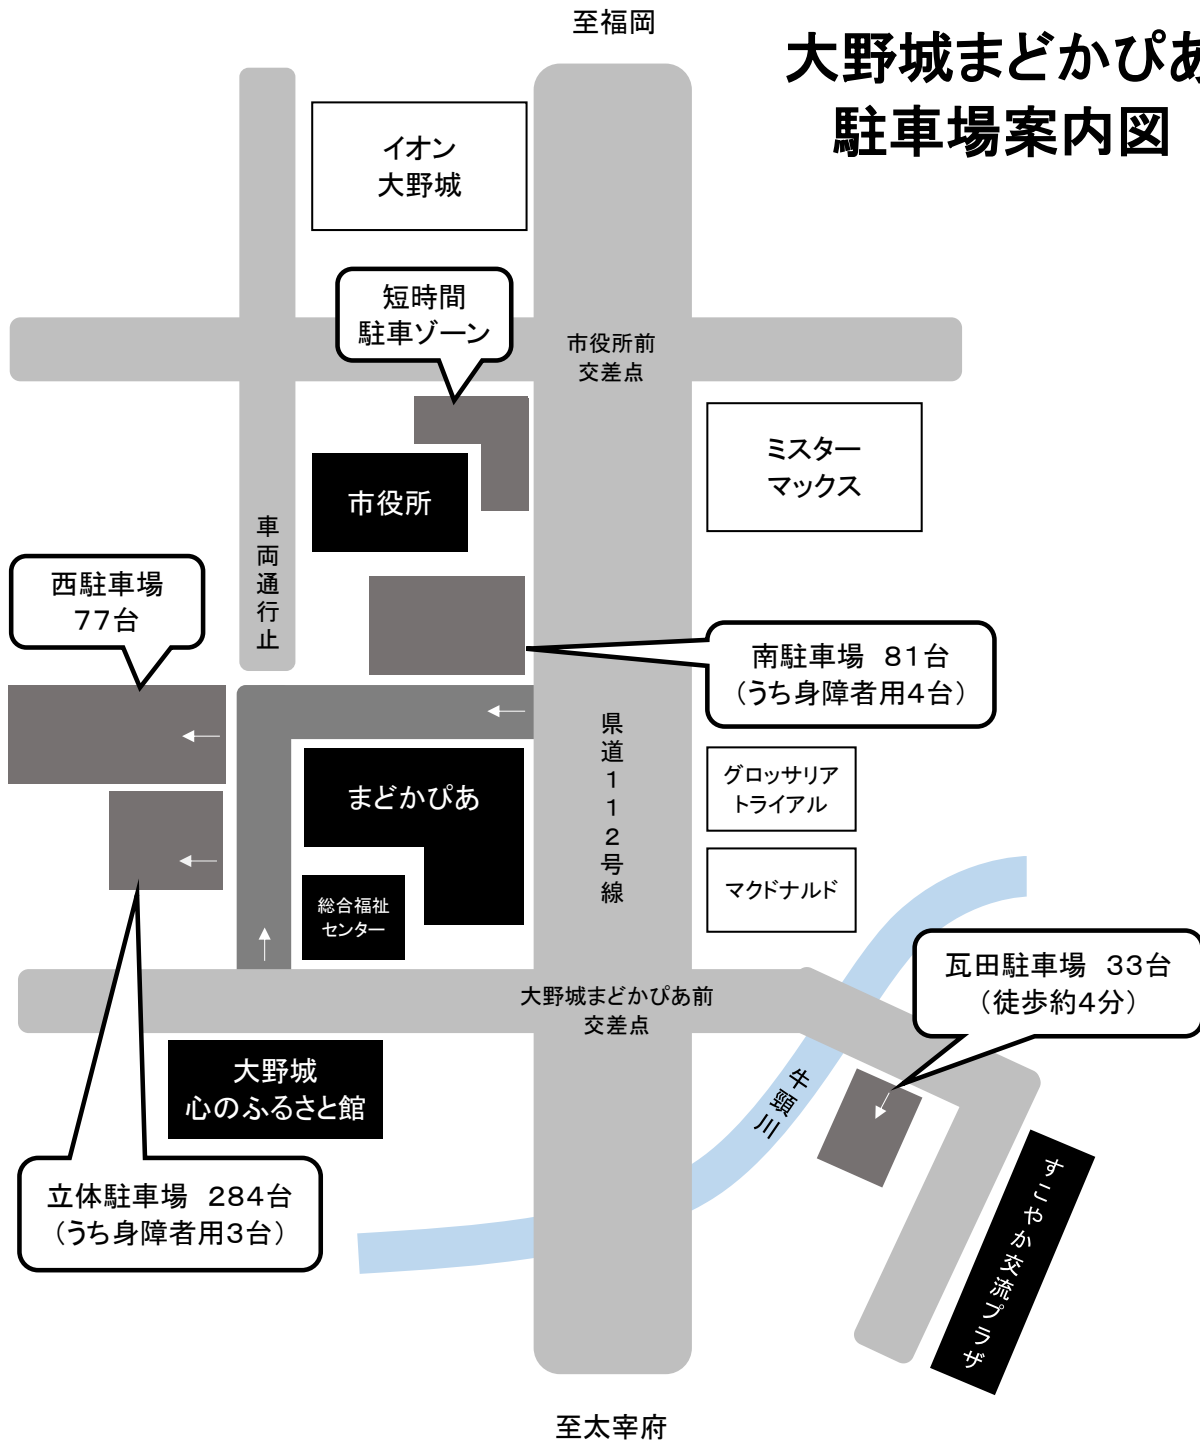

大野城まどかぴあ 駐車場案内図

※駐車可能台数に限りがありますので、できる限り公共の交通機関をご利用ください。

※大型車両でお越しの際は、事前にご連絡ください。