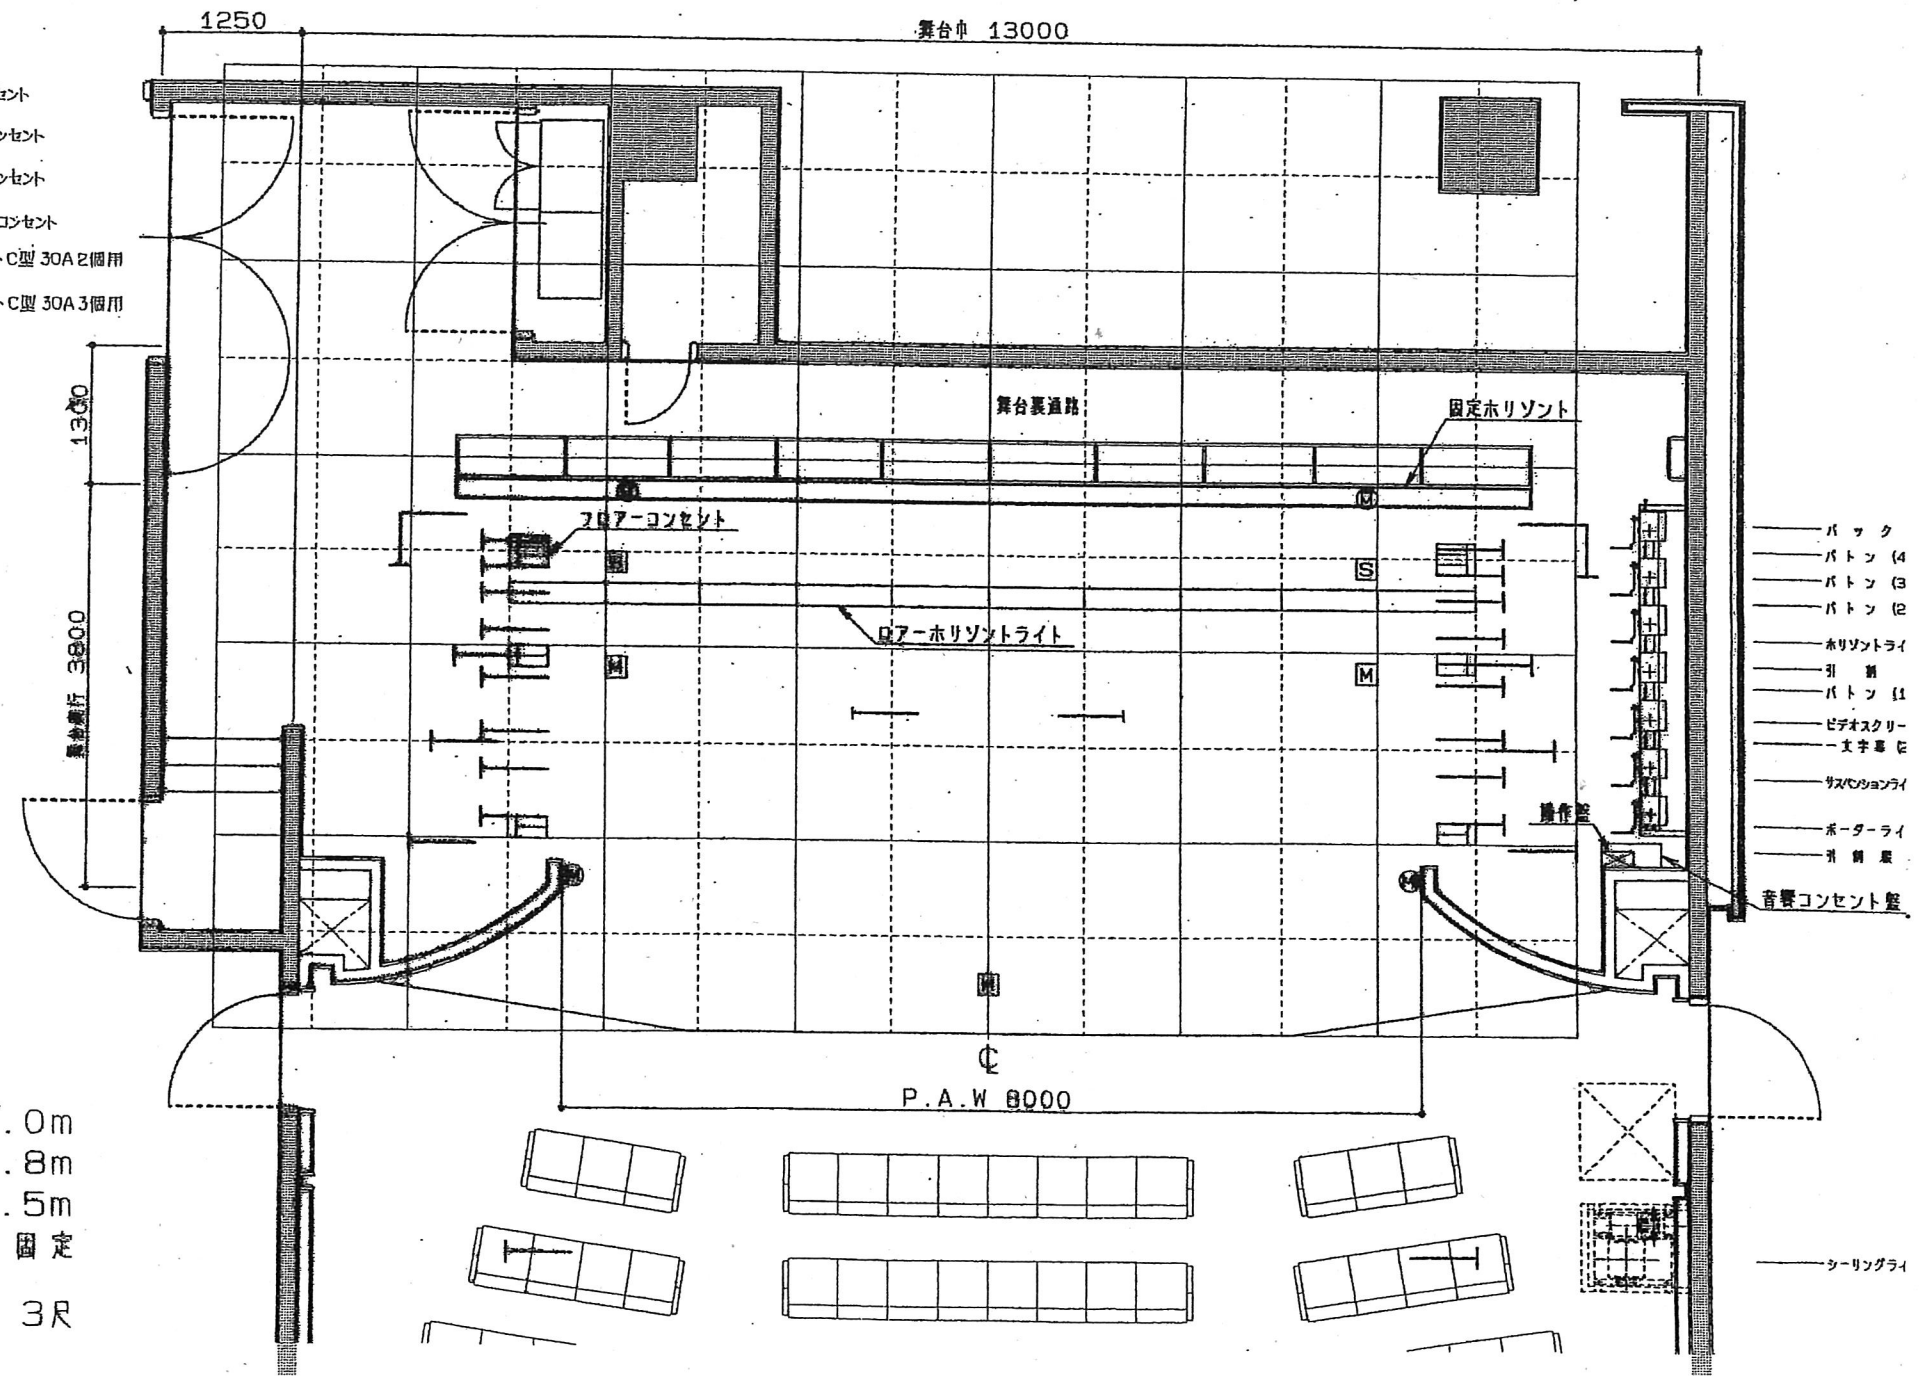

小ホール舞台平面図

大野城まどかぴあ

縮尺 1/50

- 凡例
- (M) 音響 壁付マイクコンセント
 - (M) 音響 フロアマイクコンセント
 - (S) 音響 壁付スピーカーコンセント
 - (S) 音響 フロアスピーカーコンセント
 - [] 照明 フロアコンセントC型 30A 2個用
 - [] 照明 フロアコンセントC型 30A 3個用

- バック
- パトーン (4)
- パトーン (3)
- パトーン (2)
- ホリゾントライ
- 引扉
- パトーン (1)
- ビデオスクリー
- 文字幕
- スペースシャンライ
- ポーターライ
- 引扉
- 音響コンセント盤

舞台間口 8.0m
 舞台奥行 3.8m
 舞台高さ 3.5m
 ホリゾント 固定
 □ 3尺

P.A.W 8000