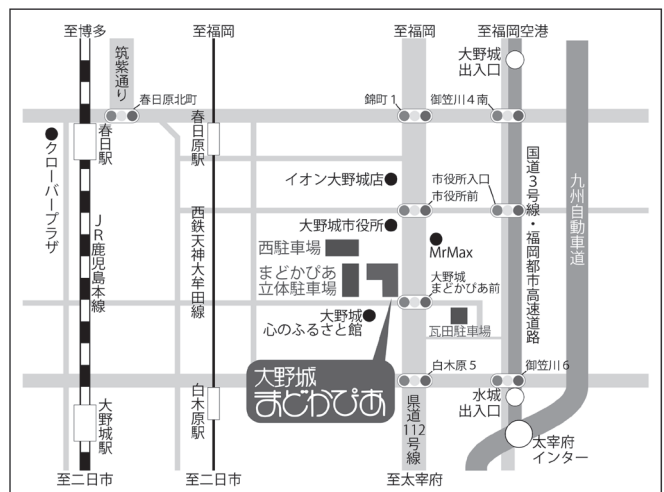

- *練習にはできる限り参加してください
(第1回練習、全体リハーサルは参加必須)
- *練習日時は変更、追加となる場合があります
- *以下の日時に自由練習会(合同自主練習)を予定しています
5/15(金) 6/5(金) 7/3(金) 各日18:30-20:00
- *子どもと大人の練習は別室で行う場合があります

交通アクセス

- 西鉄天神大牟田線
福岡(天神)駅から特急・急行で約10分 / 春日原駅下車徒歩約10分
- JR鹿児島本線
博多駅から快速で約13分 / 大野城駅下車徒歩約18分
*大野城駅東口から大野城市コミュニティバス「まどか号」が運行
- お車をご利用の場合
高速九州自動車道 太宰府インターから約1.5km
福岡都市高速道路 大野城出入口から約2.0km
*駐車可能台数に限りがありますので、できる限り公共交通機関をご利用ください