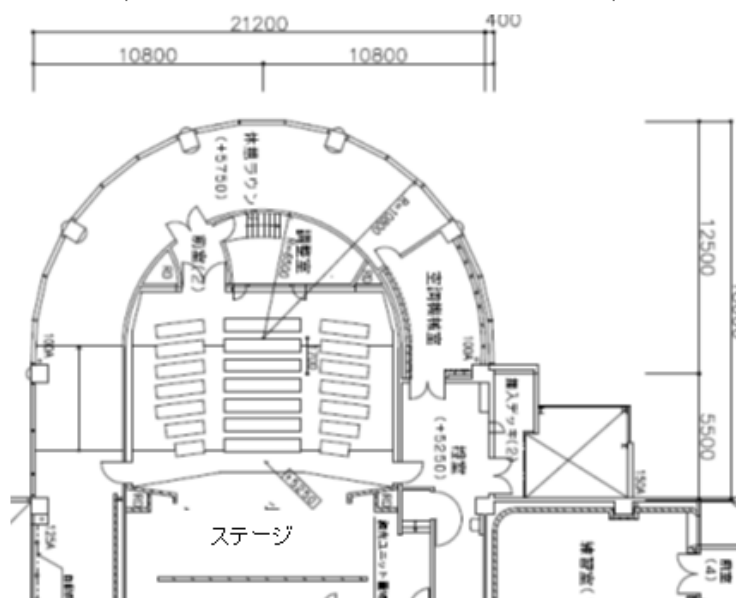

大野城まどかぴあ 小ホール客席図

(使用可能座席配置)

新型コロナウイルス感染症拡大防止のための、利用可能座席表ですので、ご参考
にしてください。

◇ 60席(前後左右1席空き) ※固定席118席

列	座席数	座席数	座席数	座席数
7	4	8	4	4
6	5	8	5	5
5	5	8	5	5
4	5	8	5	5
3	5	8	5	5
2	4	8	4	4
1	3	8	3	3
計	118席 →60席	31 →16席	56 →28席	31 →16席

小ホールレイアウト