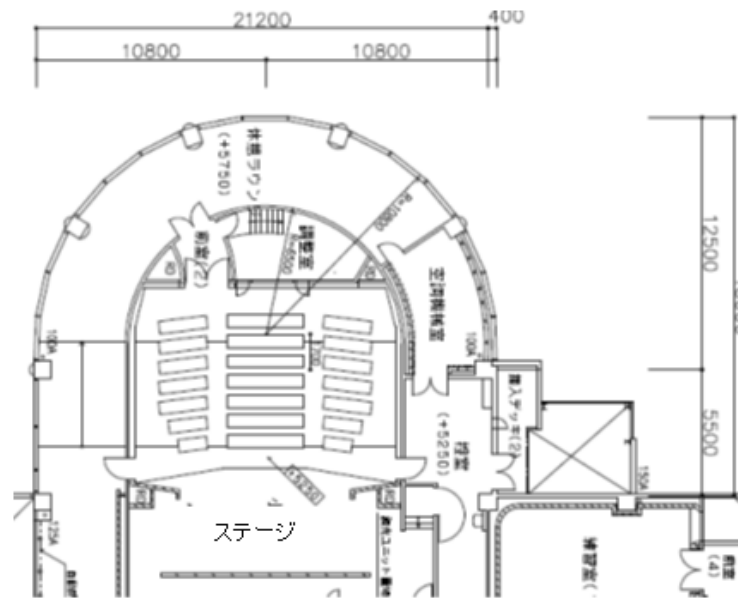

大野城まどかぴあ 小ホール客席図

(使用可能座席配置)

新型コロナウイルス感染症拡大防止のための、利用可能座席表ですので、ご参考  
にしてください。

◇ 60席(前後左右1席空き) ※固定席118席

列	座席数	座席数	座席数	座席数
7	4	8	4	4
6	5	8	5	5
5	5	8	5	5
4	5	8	5	5
3	5	8	5	5
2	4	8	4	4
1	3	8	3	3
計	118席 →60席	31 →16席	56 →28席	31 →16席

小ホールレイアウト