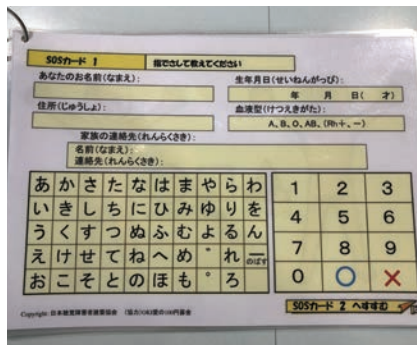

※工事のため中公園は「中老年人憩いの家」へ巡回します(令和8年3月まで)
 ※大雨などの悪天候の際には連休もしくは公用車で運行することがあります

予告 2026年4月より巡回時間を変更し、各ステーションの停車時間が30分となります

まどかぴあバリアフリー情報

まどかぴあでは様々なサービス・設備整備を行っております。ぜひ、ご利用ください。

大ホールイベントの **要事前申込** 車いす席予約と優先入場

大ホールで開催される一部事業におきまして車いす席をご予約いただけます。スペースご利用の際は一般のお客様より先にご案内させていただきます。
(事前に主催者へお問い合わせください)

筆談・指さしボード

1階総合案内または各階カウンターにて筆談ボード、指さしボードをご用意しています。

※手話通訳をご希望の場合は事前に大野城市役所福祉サービス課へご相談ください(なお、日程によってはご希望に添えない場合がございます)

車いすの貸出し

1階総合案内にて無料貸出し。
(2台まで。貸出しは館内利用者のみ)

点字ブロック・点字表示

まどかぴあ図書館(1階)にて点字版「アテナ」のバックナンバーを読むことができます。(最新号は総合案内にて閲覧できます)