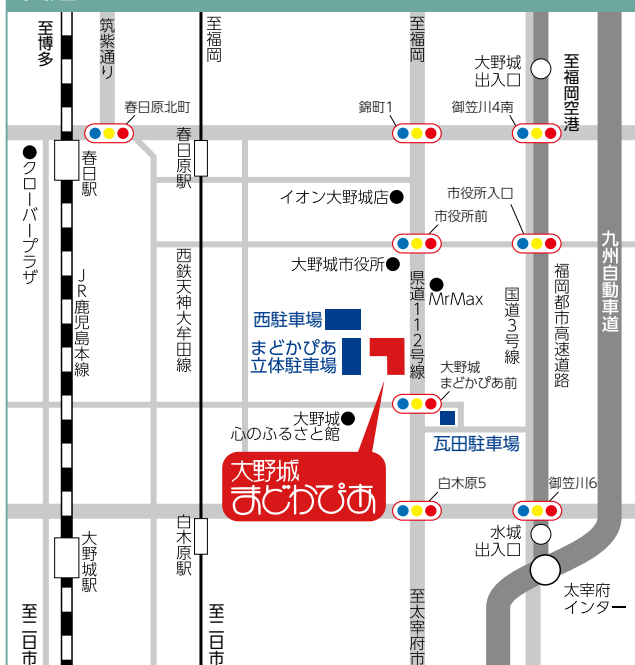

4月 まどかぴあのチケット情報・募集申込情報

日付	イベント	ページ	日付	イベント	ページ
3(木)	男女 再就職・起業チャレンジ講座 受付開始	P7	10(木)	大野城まどかぴあ友の会Presents 坂東玉三郎トークショー グランド会員発売 ※WEB会員は4/17(木)～	P3
	男女 託児サポーター養成講座 受付開始	P7	14(月)	男女 アスカーラ防災講座 受付開始	P8
9(水)	生涯 短期講座 受付開始	P6	18(金)	大野城まどかぴあ友の会Presents 坂東玉三郎トークショー 一般発売	P3

チケット購入方法

下記のいずれかの方法で予約・購入できます。

- ●発売日専用ダイヤル 092-591-1111 (10:00～21:00)
- ●大野城まどかぴあ総合案内 092-586-4000 (9:00～21:00) ※発売初日以外
- ●その他プレイガイド ※公演により取扱いが異なります

●大野城まどかぴあWEBサービス
<https://p-ticket.jp/madokapia>

チケット発売についてのご注意

※**発売初日は、まどかぴあ総合案内での窓口販売は行いません** ※窓口販売および予約済のチケット引き換えは、発売日翌日からです
※大野城まどかぴあWEBサービスを利用するには、会員登録(無料)が必要です。

WEBサービスでは、クレジットカード、コンビニエンスストア(ファミリーマート、セブン-イレブン)など、様々な支払い・発券方法を選択できます。公演によっては、WEBサービスでの取扱いがない場合がございます。詳しくは「アテナ」、まどかぴあホームページ等でご確認ください

チケットの転売禁止について

※営利目的のチケットの転売はいかなる場合も固くお断りいたします。転売されたチケットは無効となり、ご入場をお断りする場合があります
※転売により購入されたチケットのトラブルについては、一切の責任を負いません

託児 要連絡

左記のマークのある公演・講座は託児サービスが利用できます。

1人1回 300円 定員有り
(満10ヵ月～就学前まで)

※参加日の1週間前までにお申し込みください。
なお、1週間前が土日祝・休館日にあたる場合は直前の平日17時までにお申し込みください

車イス席ご利用の際に事前申し込みが必要です。

グランド会員特典対象事業です。
「先行」「先」…先行販売あり
「特別」「特」…特別料金

WEB会員特典対象事業です。
「先行」…先行販売あり

4月 まどかぴあ休館日のお知らせ

日	月	火	水	木	金	土
30	31	1	2 休	3	4	5
6	7	8	9	10	11	12
13	14	15	16 休	17	18	19
20	21	22	23	24	25	26
27	28	29	30	1	2	3

交通アクセス

交通機関のご案内

駐車可能台数に限りがありますので、できる限り公共の交通機関をご利用ください

- ■西鉄天神大牟田線ご利用の場合、福岡(天神)駅から特急・急行約10分・春日原駅下車徒歩約10分
- ■JR鹿児島本線ご利用の場合、博多駅から快速約13分・大野城駅下車徒歩約18分
  大野城駅東口からは大野城市コミュニティバス「まどか号」が運行しています
- ■お車ご利用の場合、高速九州自動車道、太宰府インターから約1.5キロ
  福岡都市高速、大野城出入口から約2.0キロ
- ■無料駐車場: 平面191台(平日の短時間駐車スペース除く)、立体284台

公益財団法人大野城まどかぴあ

〒816-0934 福岡県大野城市曙町二丁目3番1号
総合案内: TEL 092 (586) 4000 / FAX 092 (586) 4001
開館時間: 9:00～22:00 受付時間: 9:00～21:00
休 館 日: 毎月第1・3水曜日(祝日の場合次の平日)、
年末年始(12/28～1/4)

<https://www.madokapia.or.jp/>

大野城まどかぴあは大野城市民以外の方でも自由にご参加・ご利用いただけます。