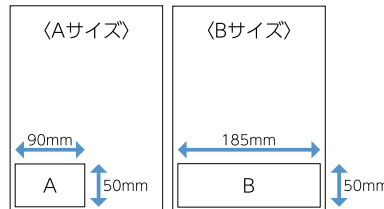

詳しくは図書館ホームページ・電子図書館サイトをご確認ください。

電子図書館サイト

情報誌「アテナ」に広告を掲載しませんか？

大野城まどかぴあでは、毎月情報誌「アテナ」を発行し、市内全戸(約46,500件)に配付しています。また、まどかぴあ友の会会員へ送付、館内設置及び県内外の公共施設等、関係施設へ送付しています。ぜひこの機会に広告掲載をご検討ください。

広告の大きさ及び掲載料

掲載期間・サイズ	Aサイズ (縦50mm×横90mm)	Bサイズ (縦50mm×横185mm)
1ヵ月	¥30,000	¥50,000
3ヵ月 (10%引)	¥81,000	¥135,000
6ヵ月 (20%引)	¥144,000	¥240,000
12ヵ月 (30%引)	¥252,000	¥420,000