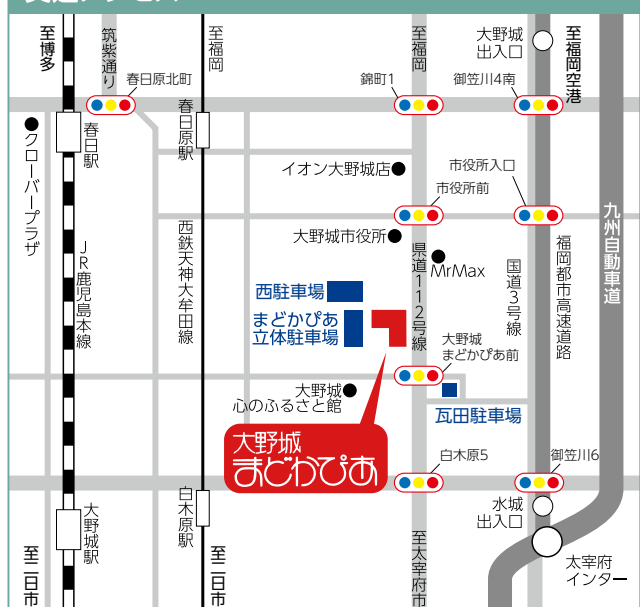

車イス席ご利用の際に事前申し込みが必要です。

ブランド会員特典対象事業です。
「先行」「先」…先行販売あり
「特別」「特」…特別料金

WEB会員特典対象事業です。
「先行」…先行販売あり

まどかぴあ休館日のお知らせ

4月6日(水)、20日(水)

新型コロナウイルス感染防止策のためのお願い

■感染防止策

■お客様へのお願い

- 感染拡大している国へ14日以内に訪問した方、高齢や基礎疾患をお持ちで感染リスクを心配される方は、ご来館をお控えください。
- 接触確認アプリ「COCOA」のインストールにご協力ください。

交通アクセス

交通機関のご案内

駐車可能台数に限りがありますので、できる限り公共の交通機関をご利用ください

- 西鉄天神大牟田線ご利用の場合、福岡(天神)駅から急行約12分・春日原駅下車徒歩約10分
- JR鹿児島本線ご利用の場合、博多駅から快速約13分・大野城駅下車徒歩約18分
大野城駅東口からは大野城市コミュニティバス「まどか号」が運行しています
- お車ご利用の場合、高速九州自動車道、太宰府インターから約1.5キロ
福岡都市高速、大野城出入口から約2.0キロ
- 無料駐車場: 平面167台(平日の短時間駐車スペース除く)、立体284台