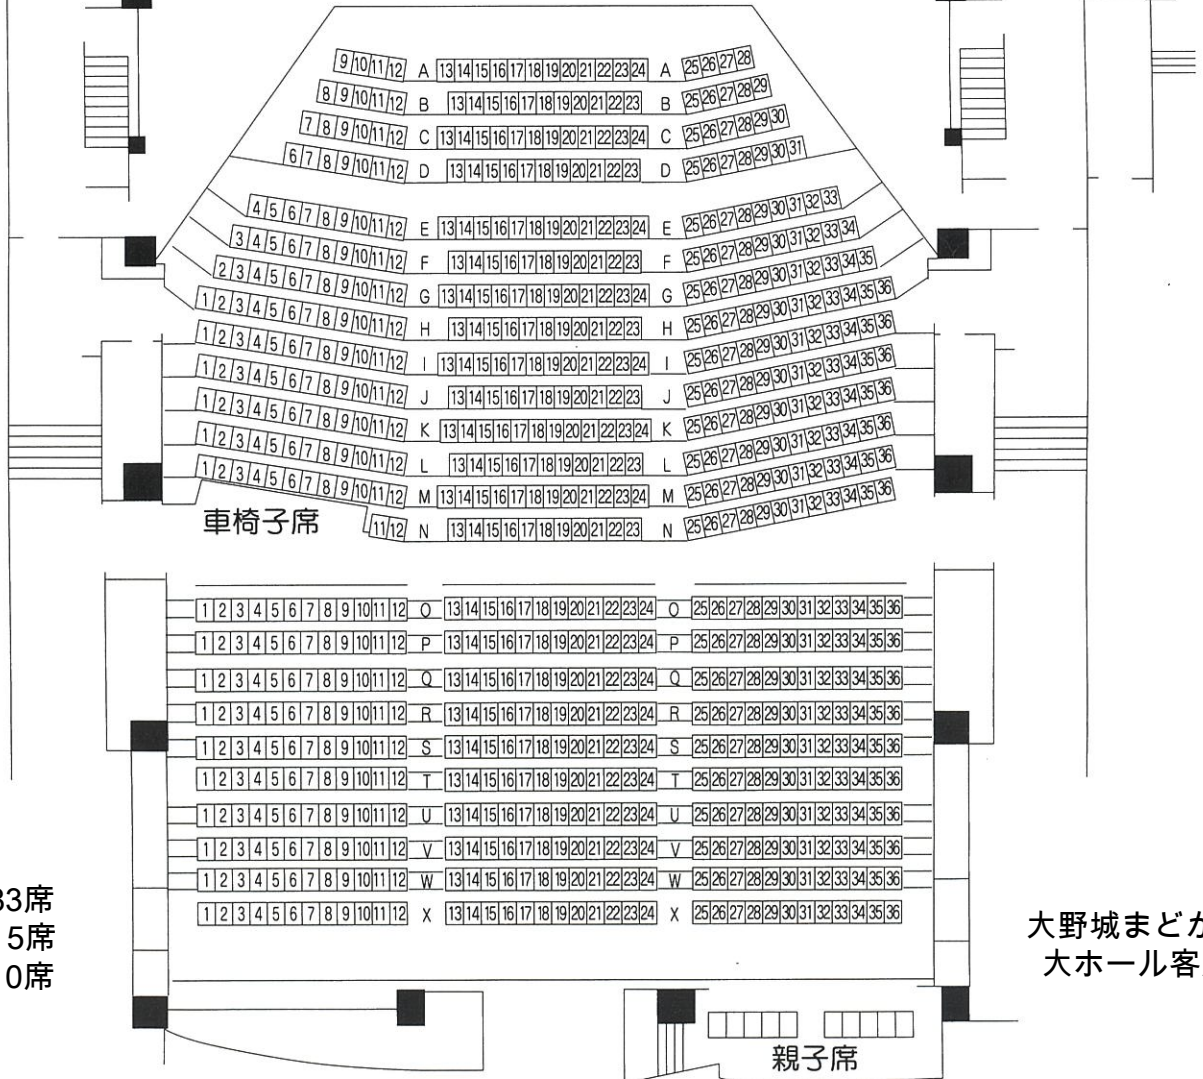

舞台

車椅子席

客席 783席
 車椅子席 5席
 親子席 10席

大野城まどかぴあ
 大ホール客席図

親子席