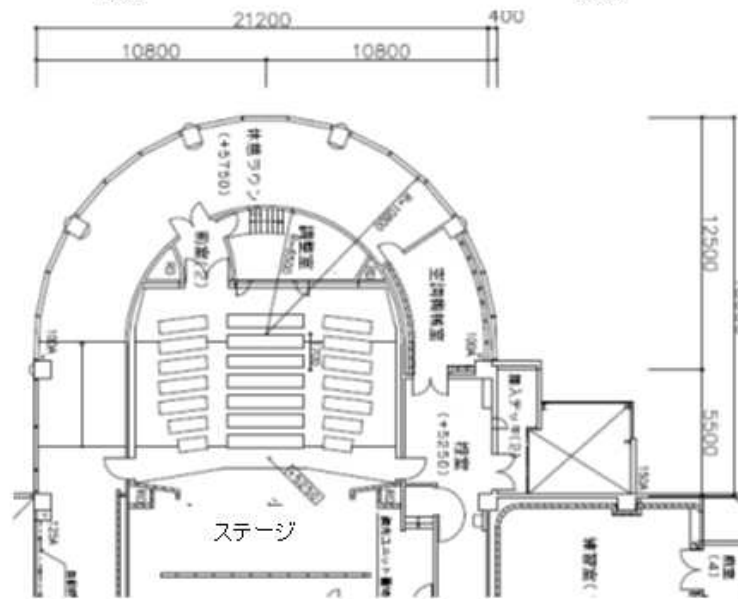

## 大野城まどかぴあ 小ホール客席図

(令和2年6月19日現在 使用可能座席配置)

新型コロナウイルス感染症拡大防止のための、利用可能座席表ですので、ご参考  
にしてください。

◇ 60席(前後左右1席空き) ※固定席118席

列	座席数	座席数	座席数	座席数
7	4	8	4	4
6	5	8	5	5
5	5	8	5	5
4	5	8	5	5
3	5	8	5	5
2	4	8	4	4
1	3	8	3	3
計	118席 →60席	31 →16席	56 →28席	31 →16席

小ホールレイアウト