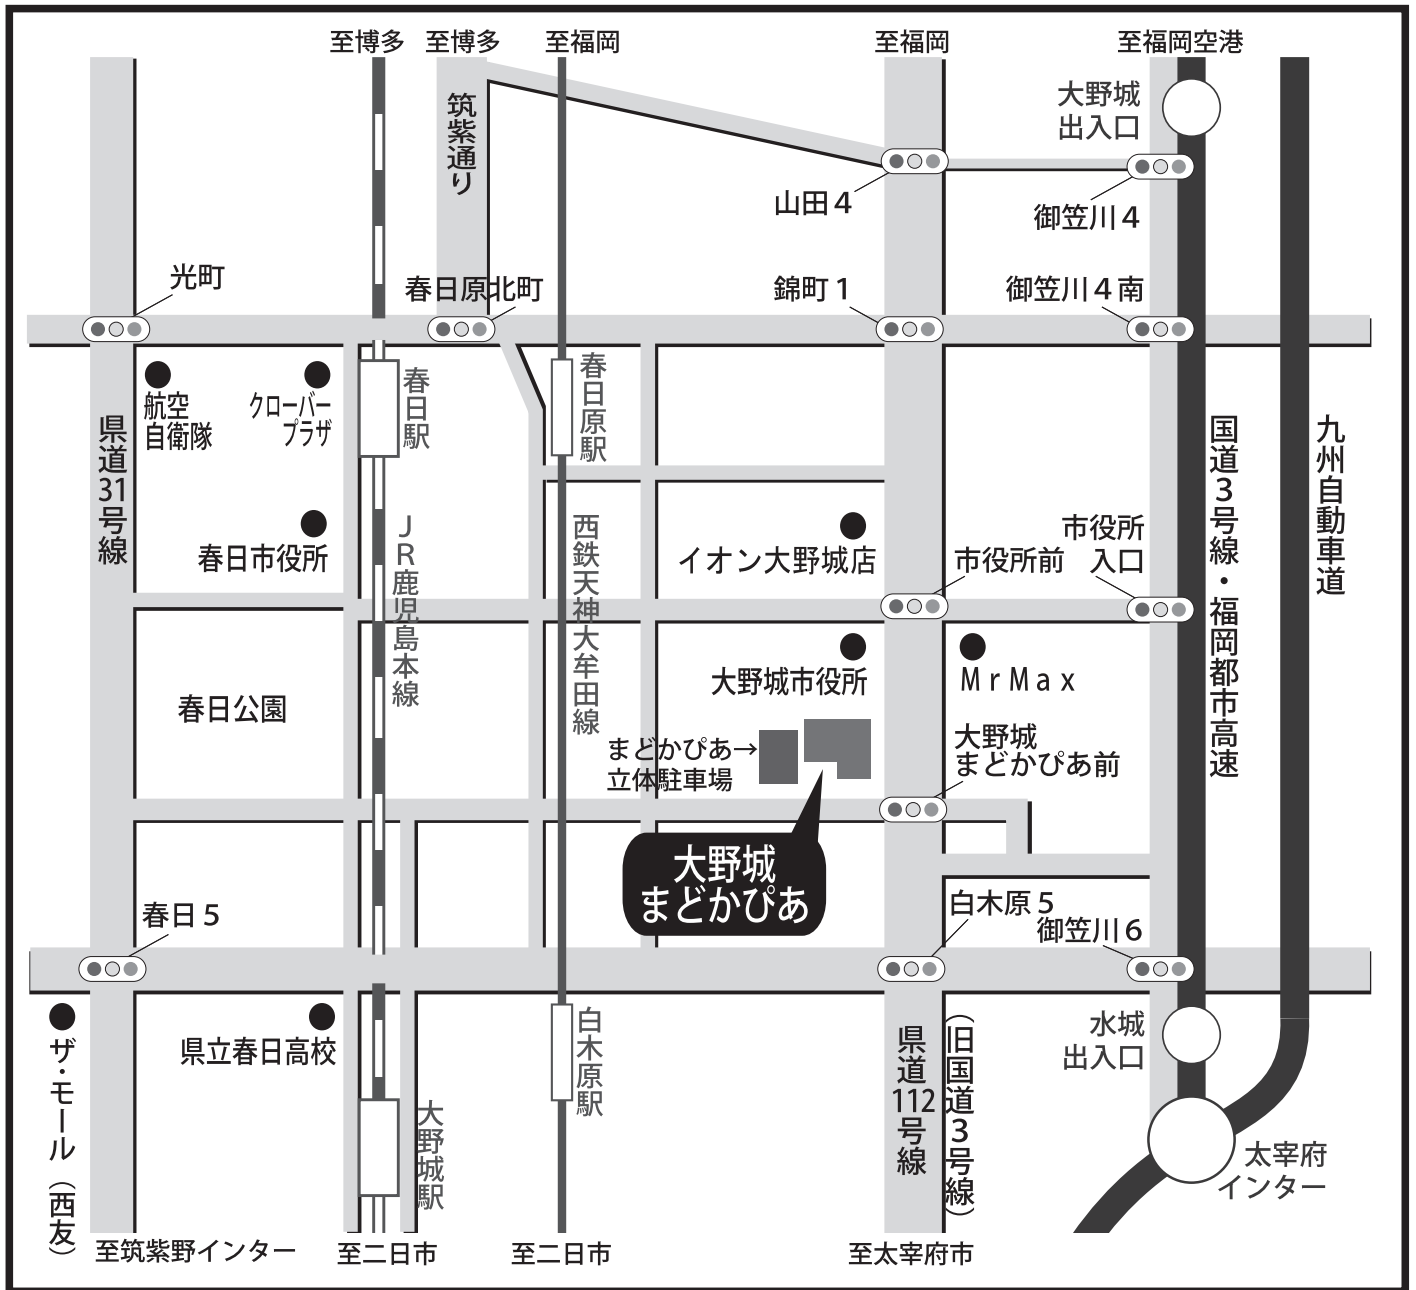

大野城まどかぴあへの交通ご案内

- ◆西鉄天神大牟田線ご利用の場合：福岡（天神）駅から急行約12分「春日原」駅下車徒歩約7分
- ◆JR鹿児島本線ご利用の場合：博多駅から快速約13分「大野城」駅下車徒歩約18分
大野城駅からコミュニティバス（1時間に2便程度）約10分「まどかぴあ」下車
- ◆お車ご利用の場合：高速九州自動車道太宰府インターから約1.5km
福岡都市高速大野城出入口から約2.0km
- ◆福岡空港から：タクシーで20分～30分

立体駐車場：318台
平面駐車場：63台

駐車可能台数に限りがありますので、できる限り交響の交通機関をご利用ください。

公益財団法人大野城まどかぴあ

〒816-0934 福岡県大野城市曙町二丁目3-1
TEL 092 (586) 4000 FAX 092 (586) 4001
<http://www.madokapia.or.jp/>

平成24年3月1日現在